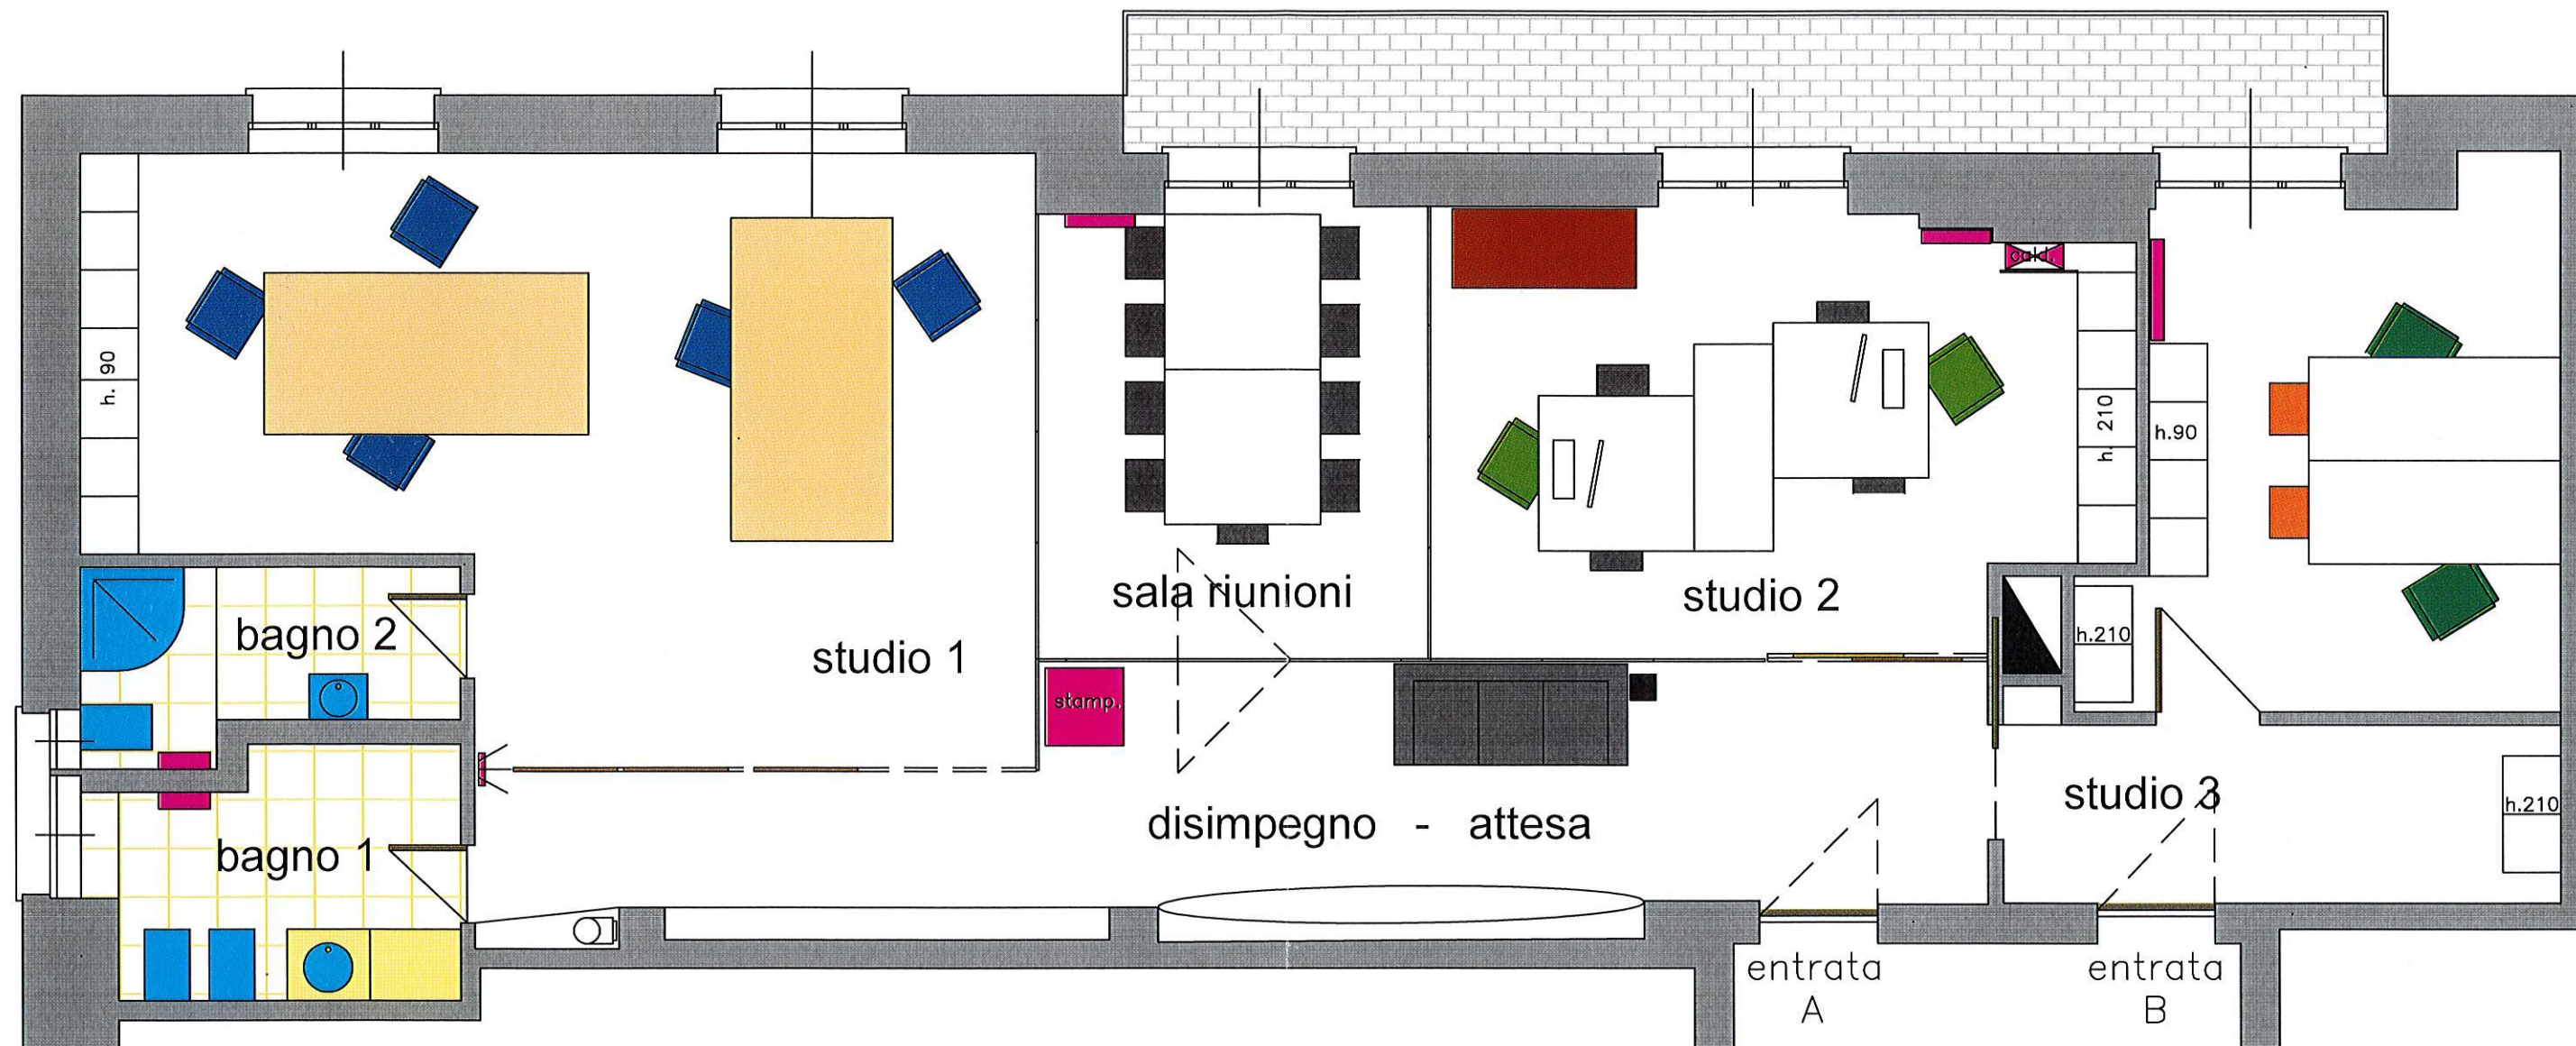

# Studi professionali in co-working - via A. Da Rosciate, 28 Bergamo

pianta e prezzi gennaio 2018

Compreso arredamento completo, stampante, linea super fibra, riscaldamento, aria condizionata e spese condominiali; sono esclusi solamente i consumi di energia elettrica (circa 100 €. anno).

1: uso privato: studio 1 + bagno 2	spazi comuni: sala riun. + disimp.	accesso da entrata A	€ 6.800 / anno
2: uso privato: studio 2	spazi comuni: sala riun. + disimp. + bagno 1	accesso da entrata A	€ 5.200 / anno
3: uso privato: studio 3	spazi comuni: sala riun. + disimp. + bagno 1	accesso da entrata A e B	€ 5.200 / anno