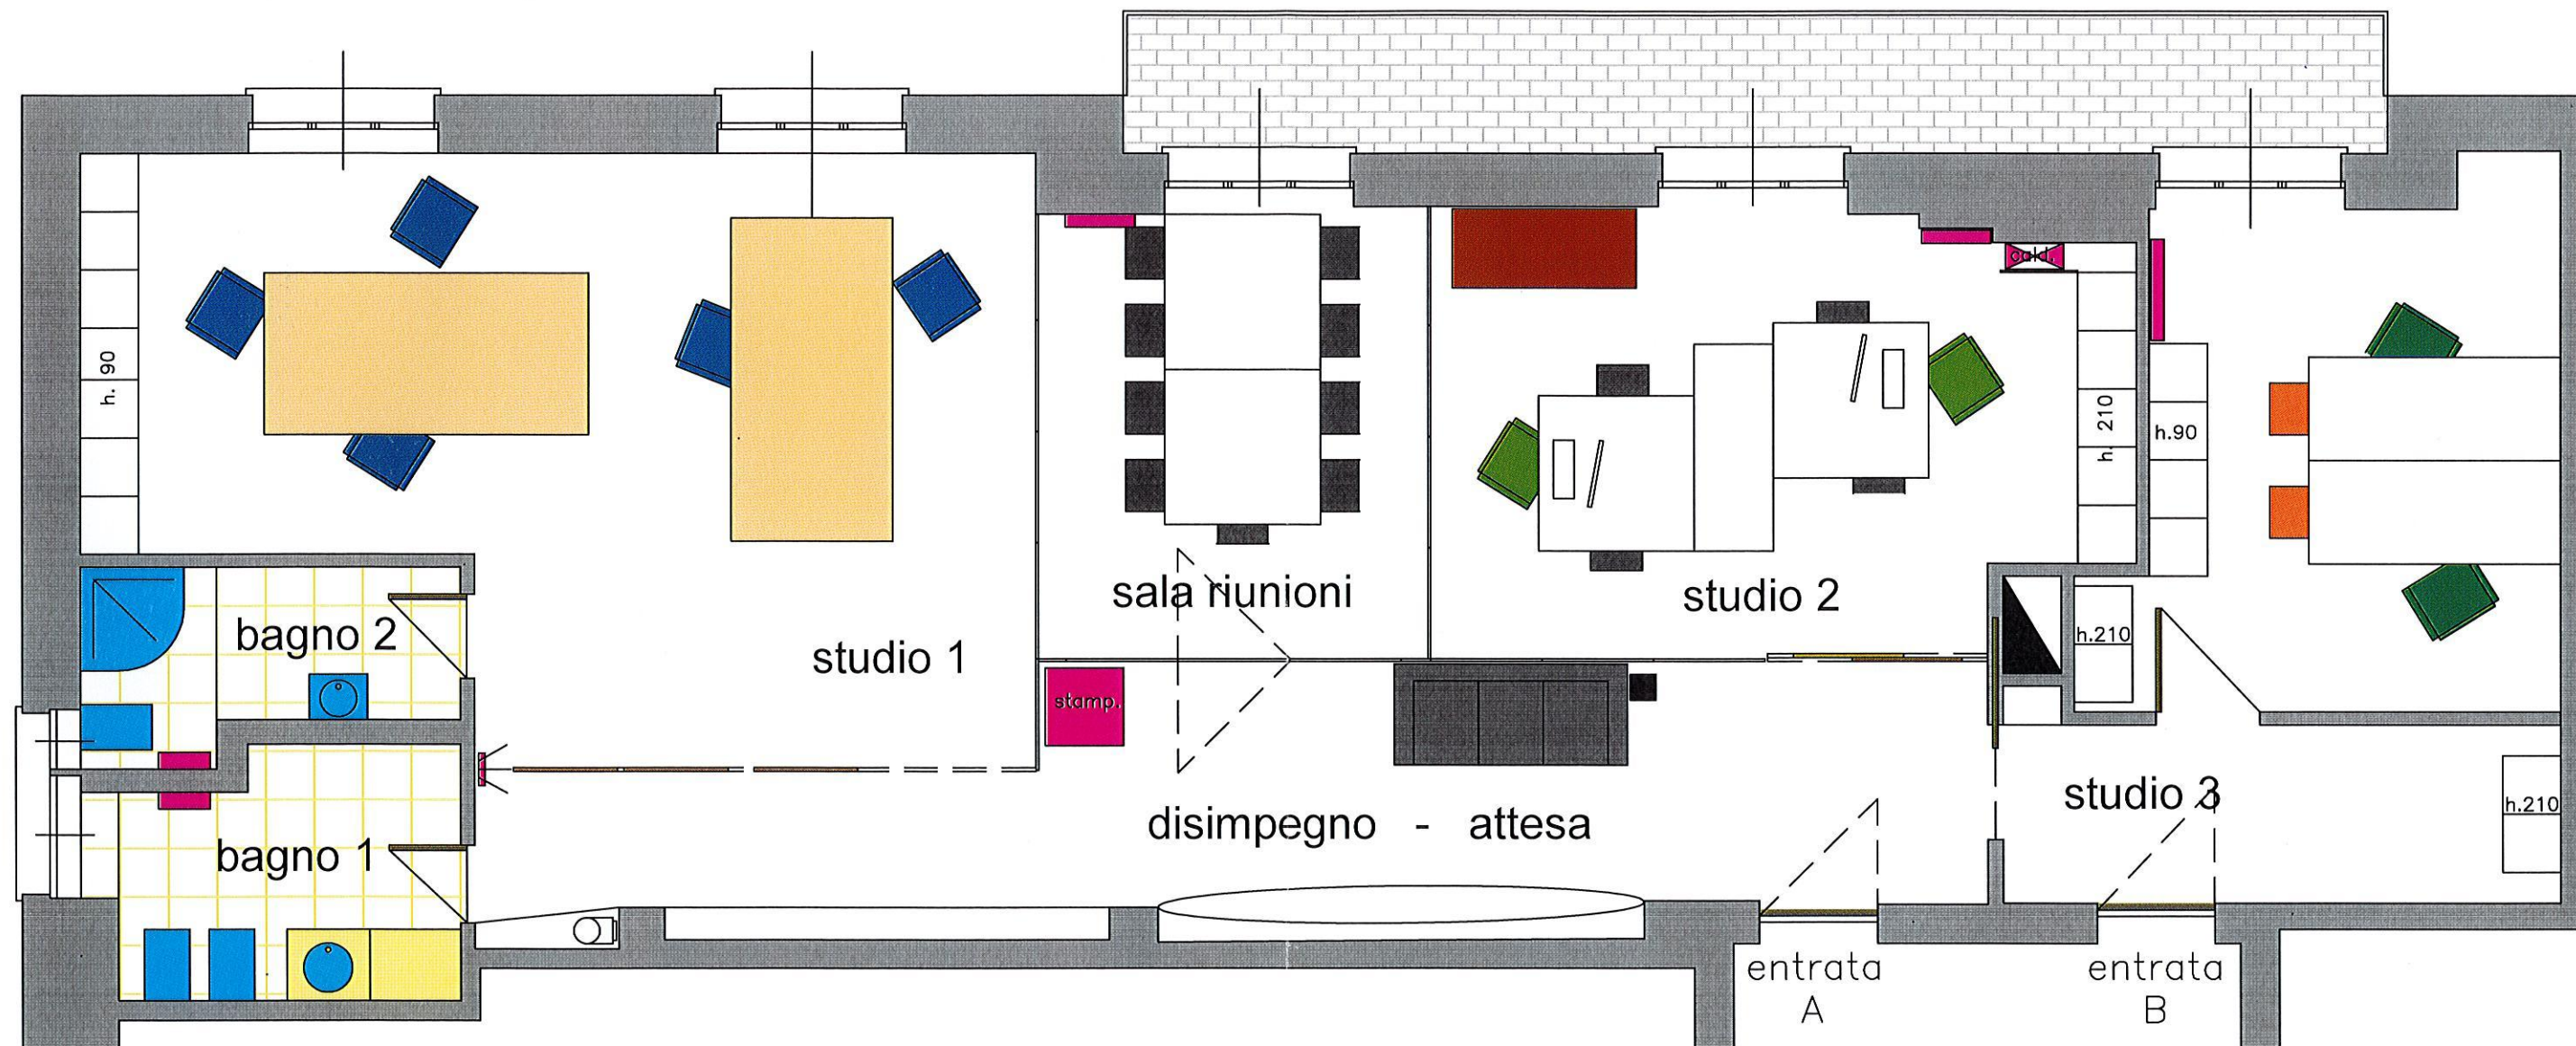

Studi professionali in co-working - via A. Da Rosciate, 28 Bergamo

pianta e prezzi gennaio 2018

Compreso arredamento completo, stampante, linea super fibra, riscaldamento, aria condizionata e spese condominiali; sono esclusi solamente i consumi di energia elettrica (circa 100 €. anno).

1: uso privato: studio 1 + bagno 2	spazi comuni: sala riun. + disimp.	accesso da entrata A	€ 6.800 / anno
2: uso privato: studio 2	spazi comuni: sala riun. + disimp. + bagno 1	accesso da entrata A	€ 5.200 / anno
3: uso privato: studio 3	spazi comuni: sala riun. + disimp. + bagno 1	accesso da entrata A e B	€ 5.200 / anno